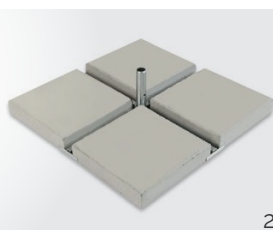

Osez le mât déporté pour plus d'élégance et d'espace

Mât déporté : espace et convivialité assurés !

Design idéal pour les établissements haut de gamme

Ouverture ergonomique et sans effort

Canopée inclinable en fonction du soleil

Taille	Hauteur max. ouvert	Mécanisme	Poids (socle compris)	Nbre baleines	Résistance au vent	Dim. emballé
3,00 x 3,00 m	3,50 m	Manivelle	182 kg	8	28 km/h	280 x 40 x 50 cm

- Mât sobre et design en aluminium laqué anthracite
- Ouverture sans effort par manivelle⁽²⁾
- Socle béton carré de 159 kg⁽²⁾ pour une stabilité optimale en extérieur (gazon, graviers...)

- Toile 100% polyester 195 g/m² (impression numérique), 210 g/m² (sérigraphie) ou 225g/m² (sérigraphie manuelle) anti UV, traité PU (100% imperméable) et certifié B1 (retardant au feu)
- Double toit et valve d'aération inclus • disponible avec ou sans volants
- Options éclairage⁽³⁾ et moustiquaire⁽⁴⁾ sur demande